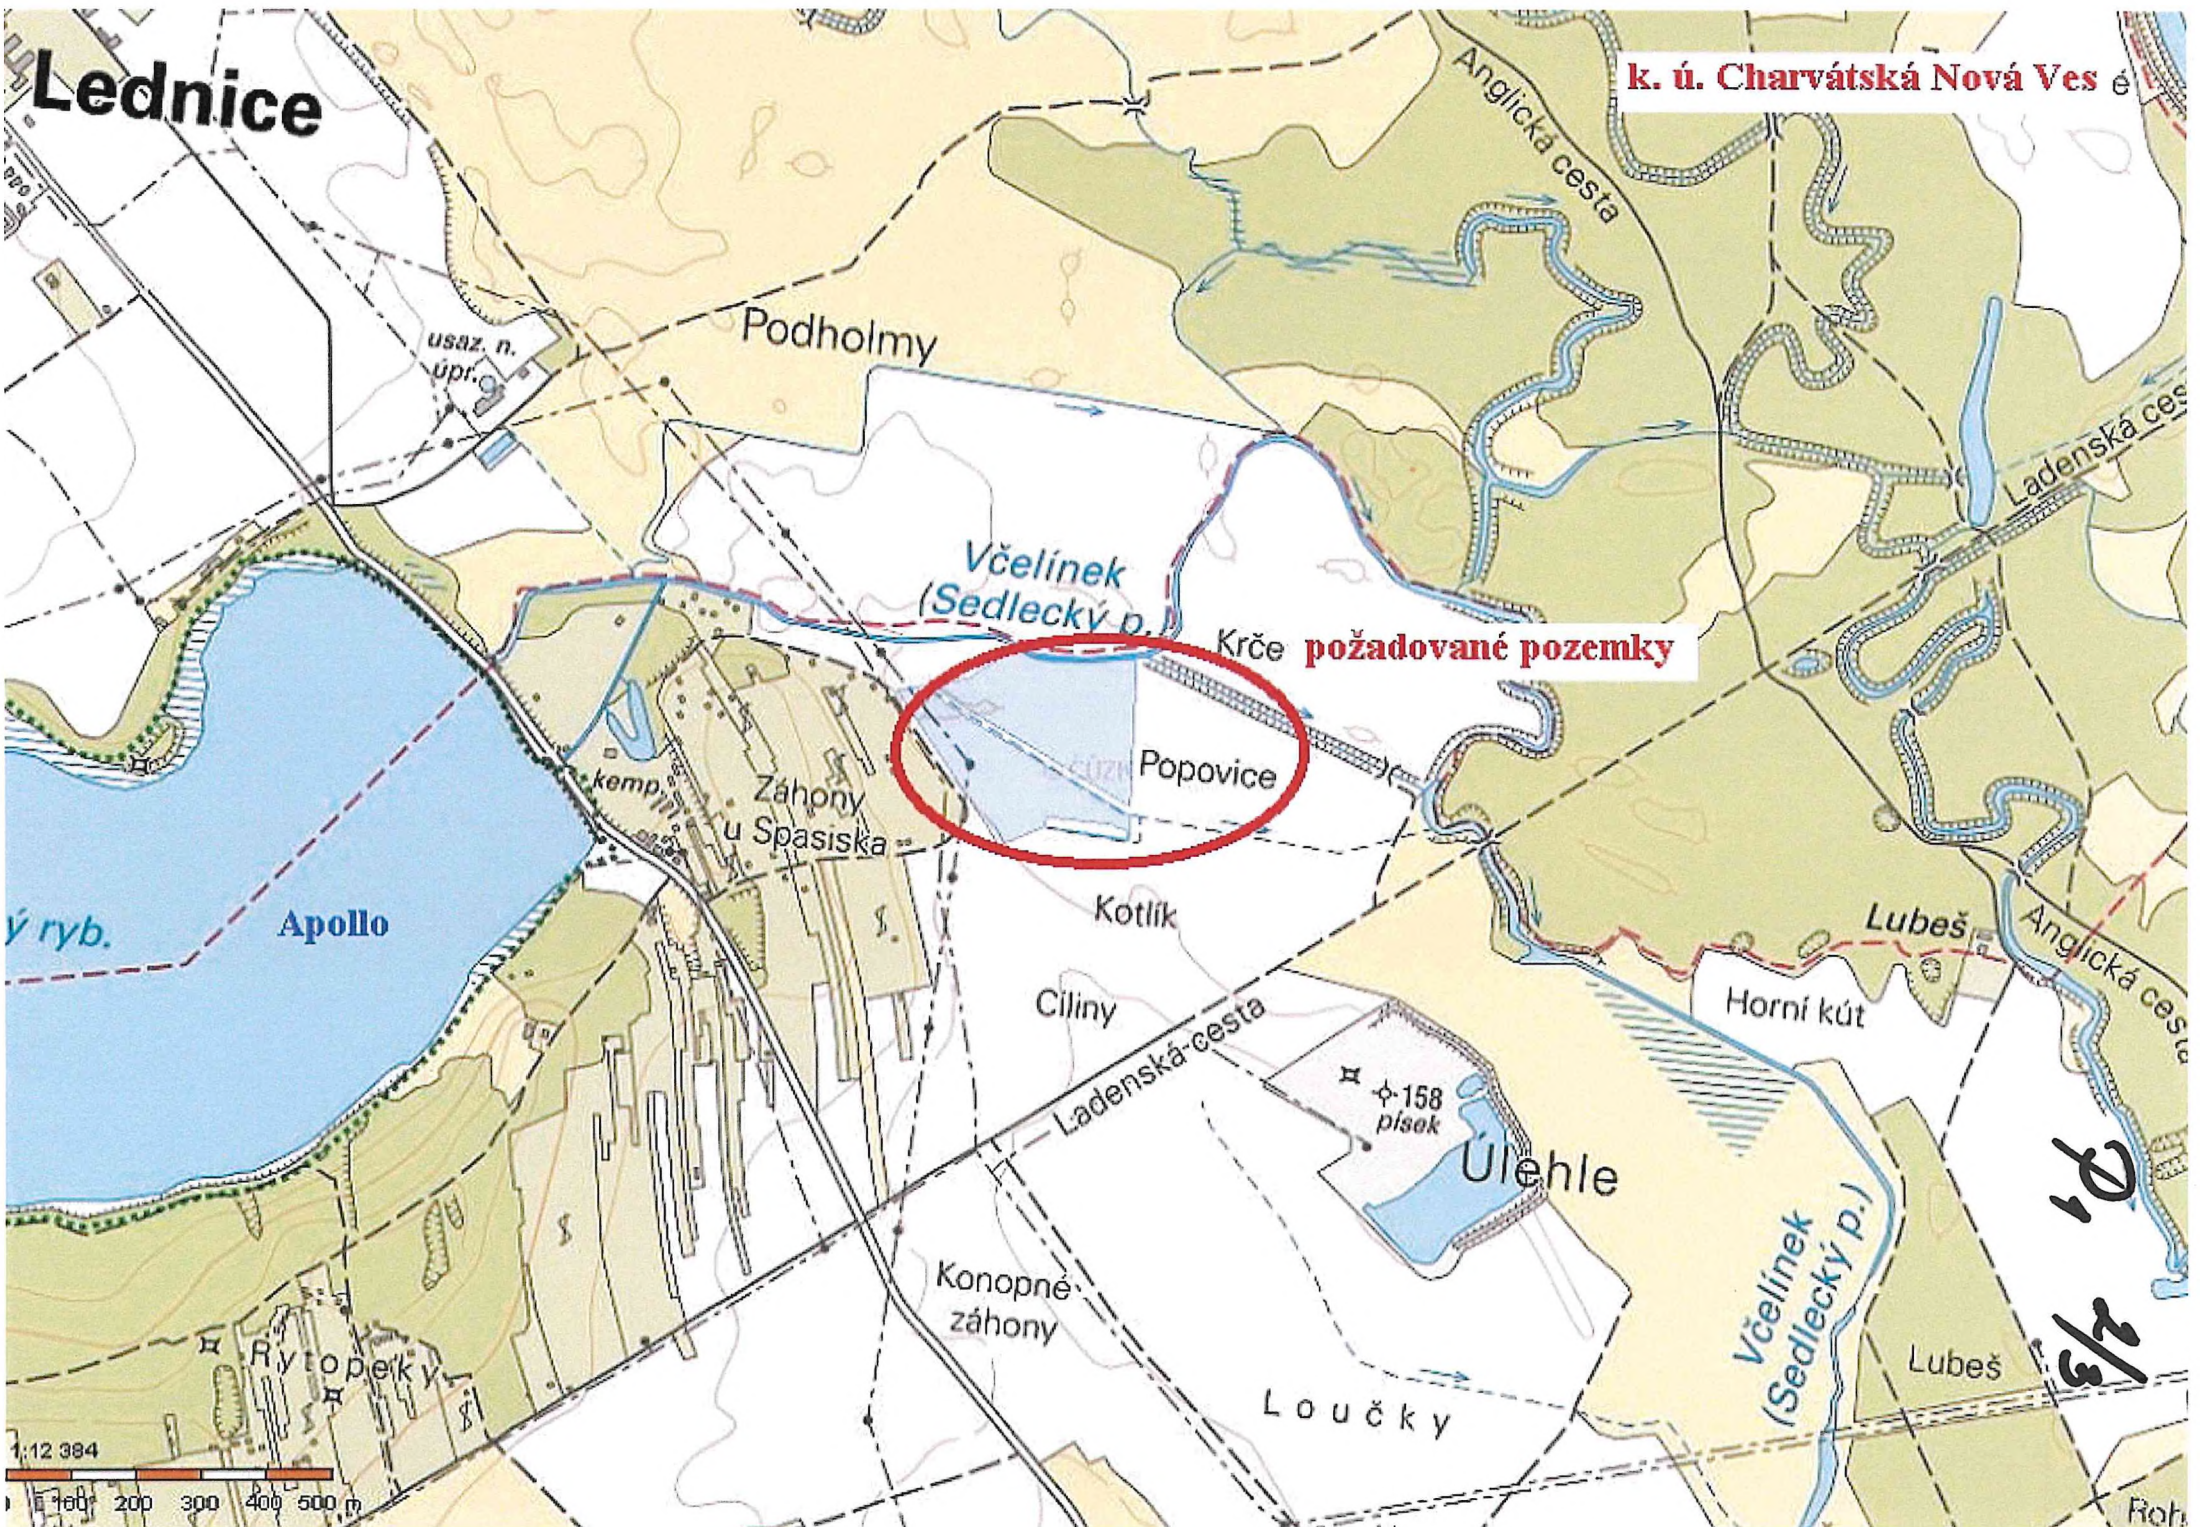

← APOLLO

k. ú. Charvátská Nová Ves

1285/1
70 816 m²
vl. město Břeclav

1285/4 -
35 764 m²
vl. město Břeclav

Lednice

k. ú. Charvátská Nová Ves

Včelínek (Sedlecký p.)
Krče požadované pozemky
Popovice

1/3

k. ú. Břeclav

Lanžhotská

Bratislavská

- 3258/2 - 771 m²
- 3258/3 - 62 m²
- 3258/4 - 1333 m²
- 3258/5 - 272 m²
- 3286/2 - 1094 m²
- 3286/4 - 483 m²
- 3286/5 - 492 m²

vše vl. Alcaplast

P
3/3